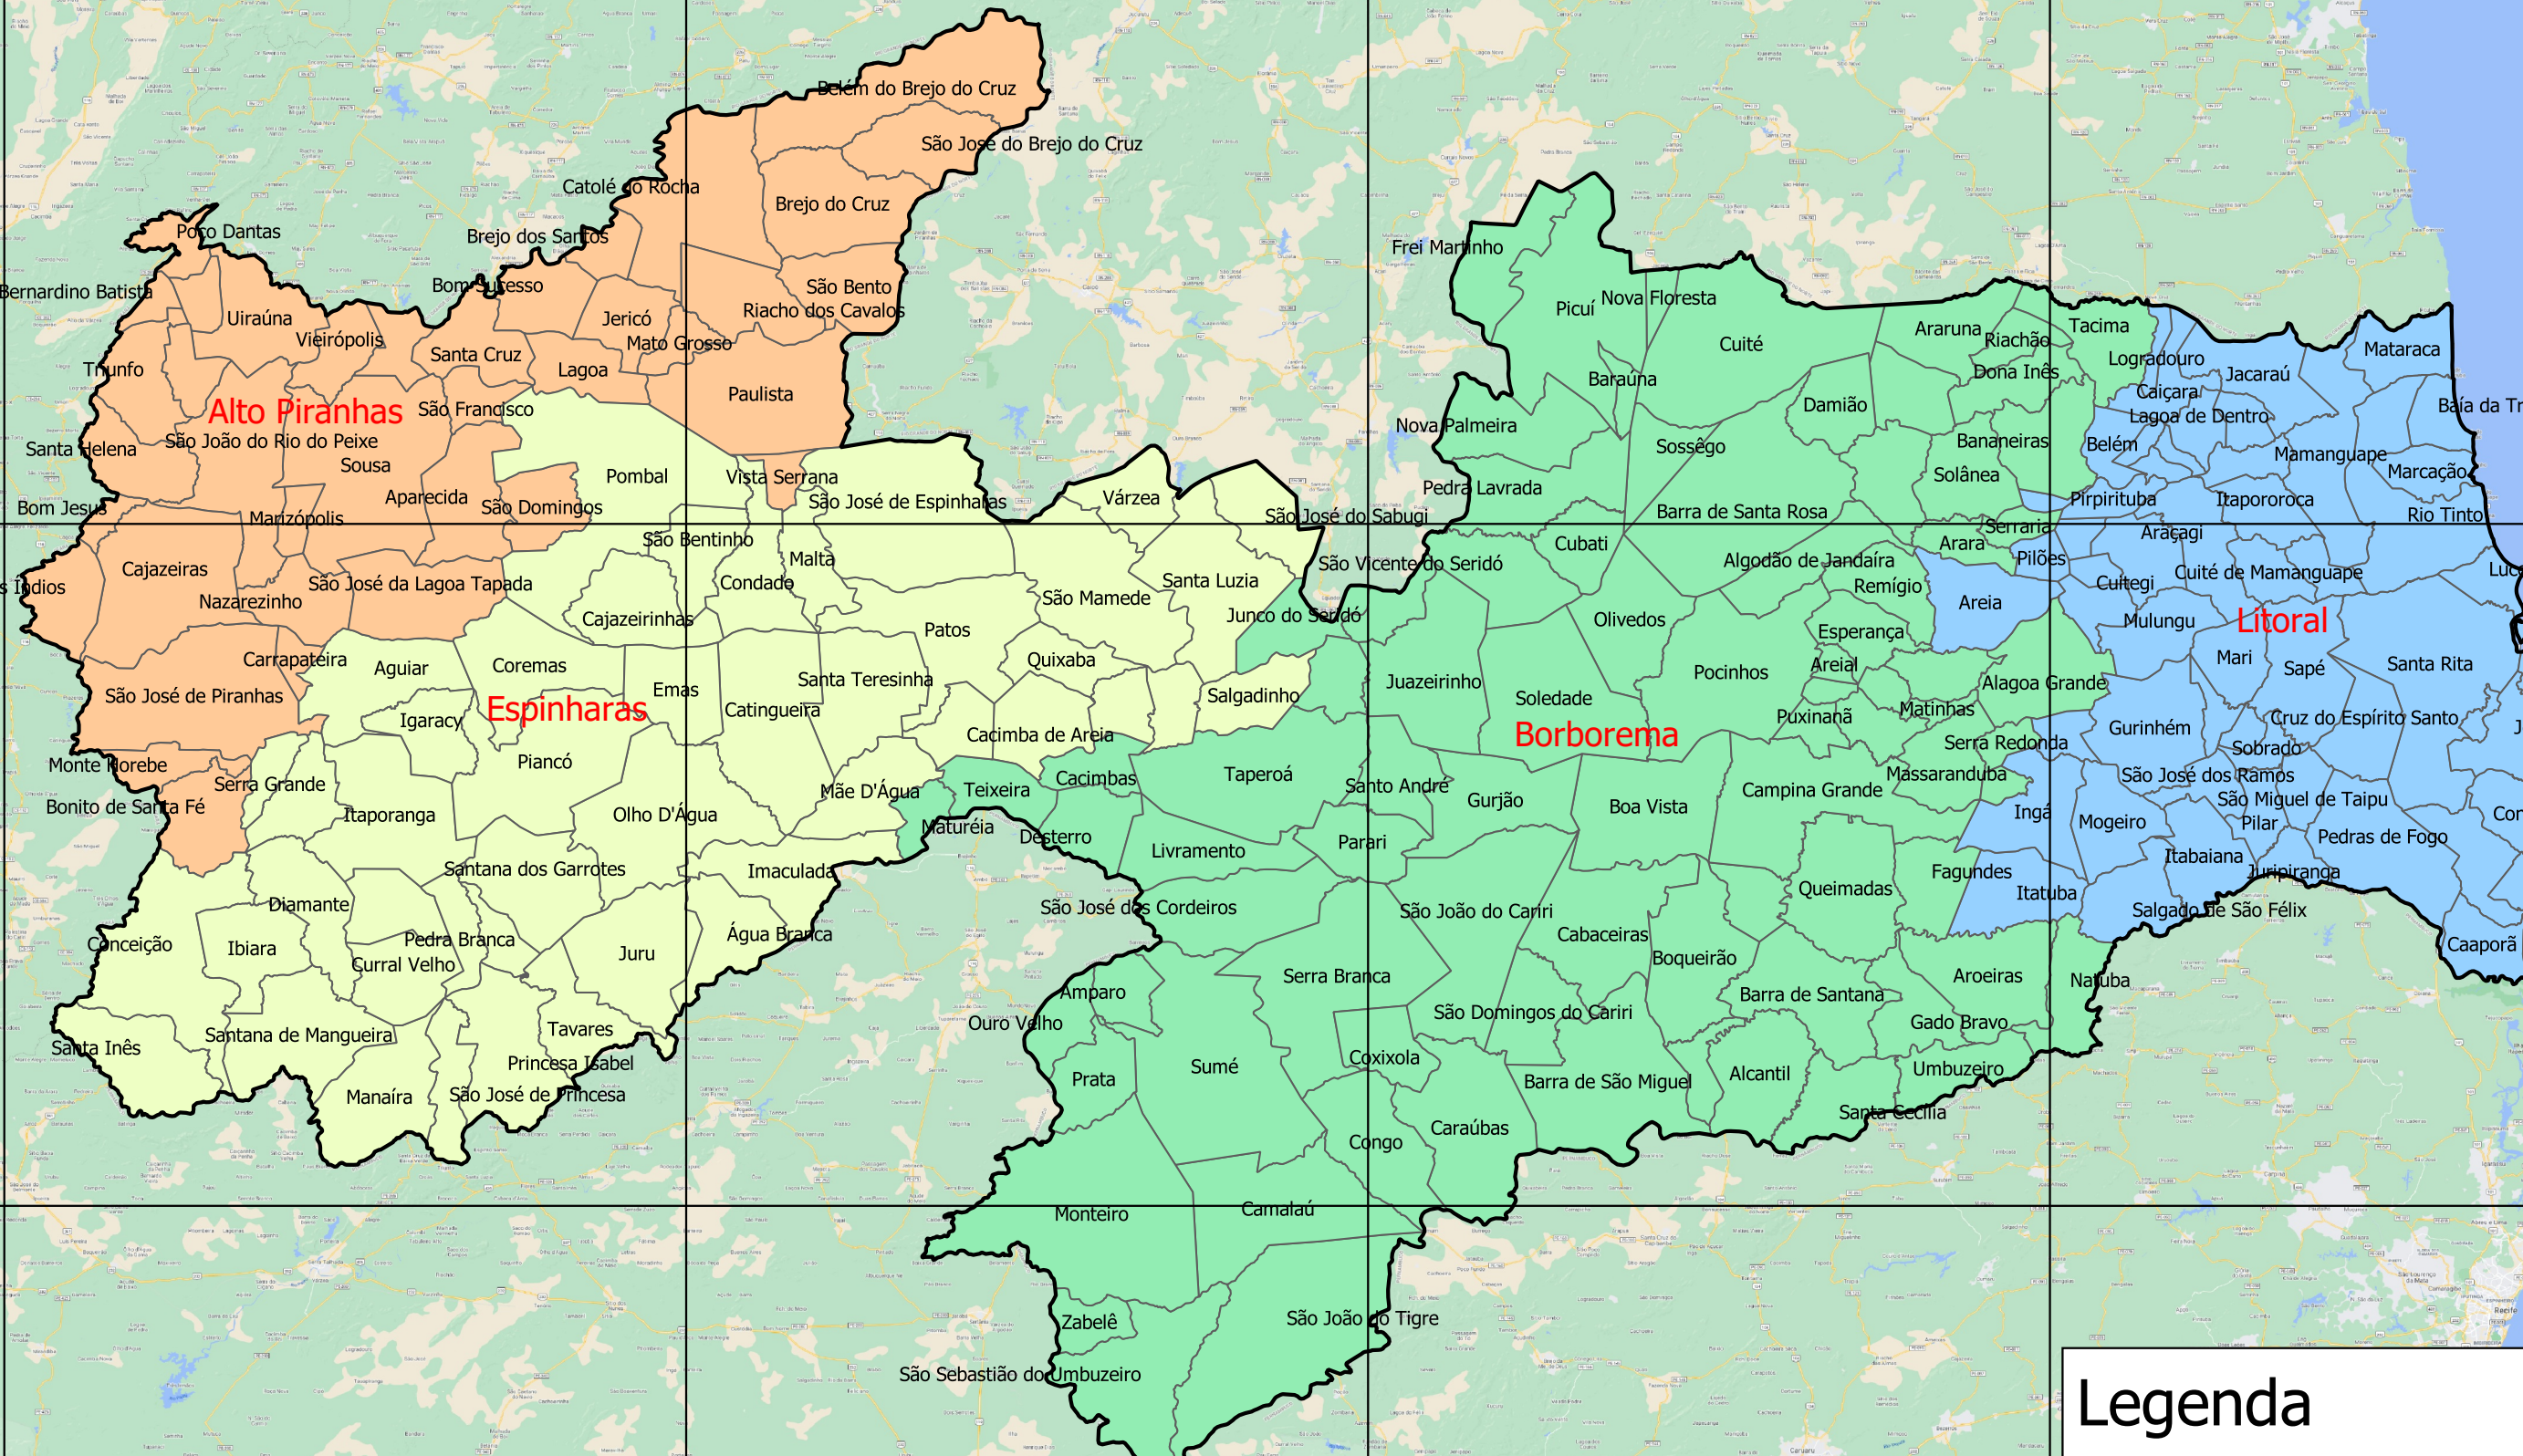

Microrregiões de Água e Esgotos

Legenda

Microrregiões de Água e Esgoto

- Microrregião do Litoral(55)
- Microrregião da Borborema(84)
- Microrregião da Espinharas(46)
- Microrregião do Alto Piranhas(38)

Secretaria de Infraestrutura, dos Recursos Hídricos e do Meio Ambiente - SEIRHMA

Sistema de coordenadas: Lat/Long (Geodésicas)
Projeção: Geográfica
Datum: SIRGAS 2000
Fonte: IBGE (2015)