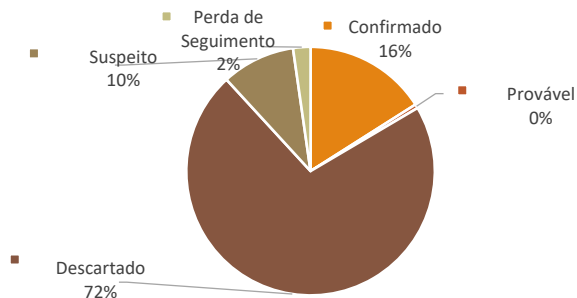

Relatório Diário de Casos de Monkeypox - MPX

Data da atualização: 29/11/2022

Classificação dos casos notificados de MPX

Classificação	n
Confirmado	92
Provável	3
Descartado	412
Suspeito	55
Perda de Seguimento	13
Total	575

Casos notificados de MPX segundo município de residência e classificação.

Município de Residência - PB	Confirmado	Provável	Descartado	Suspeito	Perda de Seguimento	Total
Aguiar	-	-	1	-	-	1
Alagoinha	-	-	1	-	-	1
Alhandra	-	-	1	-	-	1
Araçagi	-	-	1	-	-	1
Areia	-	-	4	1	1	6
Assunção	-	-	1	-	-	1
Barra de Santana	-	-	3	-	-	3
Barra de São Miguel	1	-	-	1	-	2
Bayeux	3	-	11	-	-	14
Belém	-	-	2	-	-	2
Boa Ventura	-	-	1	-	-	1
Boqueirão	-	-	-	-	1	1
Brejo do Cruz	-	-	2	-	-	2
Cabedelo	10	-	33	2	1	46
Cajazeiras	-	-	7	-	2	9
Campina Grande	6	-	17	6	-	29
Conceição	-	-	-	1	-	1
Conde	2	-	5	3	-	10
Coremas	-	-	1	-	-	1
Coxixola	-	-	1	-	-	1
Cruz do Espírito Santo	-	-	2	-	-	2
Cubati	-	-	-	1	-	1
Cuité	-	-	3	-	-	3
Cuité de Mamanguape	-	-	1	-	-	1
Gado Bravo	-	-	1	-	-	1
Guarabira	-	-	1	-	-	1
Gurinhém	-	-	2	-	-	2
Ingá	-	-	2	-	-	2
Itabaiana	-	-	1	-	1	2
Itatuba	-	-	-	-	1	1
Jacaraú	-	-	1	-	-	1
João Pessoa	66	2	236	28	5	337
Juarez Távora	-	-	1	-	-	1
Juripiranga	-	-	1	1	-	2
Lagoa Seca	-	-	1	-	-	1
Lucena	-	-	8	5	-	13
Mamanguape	-	-	2	-	-	2
Manaira	1	-	-	1	-	2
Mari	1	1	1	-	-	3
Massaranduba	-	-	1	-	-	1
Maturéia	-	-	1	-	-	1
Mogeiro	-	-	1	-	-	1
Monteiro	-	-	4	-	-	4
Mulungu	-	-	1	-	-	1
Nova Palmeira	-	-	2	-	-	2
Patos	1	-	-	-	-	1
Picuí	-	-	2	-	-	2
Pilar	-	-	1	-	-	1
Pitimbu	-	-	3	-	-	3
Pombal	-	-	2	-	-	2
Prata	-	-	1	-	-	1
Princesa Isabel	-	-	2	1	-	3
Quixabá	-	-	1	-	-	1
Remígio	-	-	1	-	-	1
Pedro Régis	-	-	-	-	1	1
Riachão do Bacamarte	-	-	1	-	-	1
Rio Tinto	-	-	1	-	-	1
Santa Rita	-	-	17	1	-	18
São Bento	1	-	1	2	-	4
Sapé	-	-	4	1	-	5
Serra Branca	-	-	1	-	-	1
Serra Redonda	-	-	1	-	-	1
Serraria	-	-	2	-	-	2
Solânea	-	-	1	-	-	1
Soledade	-	-	1	-	-	1
Sousa	-	-	2	-	-	2
Umbuzeiro	-	-	1	-	-	1
PB	92	3	412	55	13	575