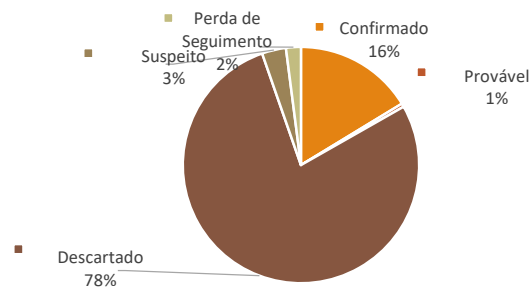

Relatório Diário de Casos de MPOX

Data da atualização: 26/12/2022

Classificação dos casos notificados de MPOX

| Classificação | n |
|---------------------|------------|
| Confirmado | 104 |
| Provável | 3 |
| Descartado | 497 |
| Suspeito | 21 |
| Perda de Seguimento | 13 |
| Total | 638 |