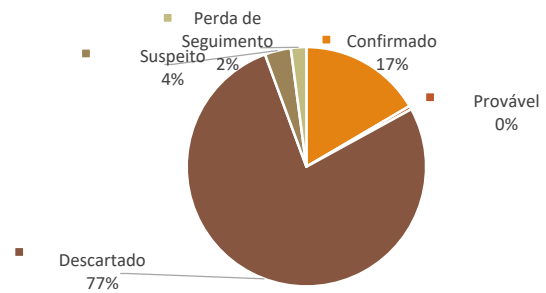

Relatório Diário de Casos de MPOX

Data da atualização: 13/11/2022

Classificação dos casos notificados de MPOX

| Classificação | n |
|---------------------|------------|
| Confirmado | 103 |
| Provável | 3 |
| Descartado | 482 |
| Suspeito | 22 |
| Perda de Seguimento | 13 |
| Total | 623 |