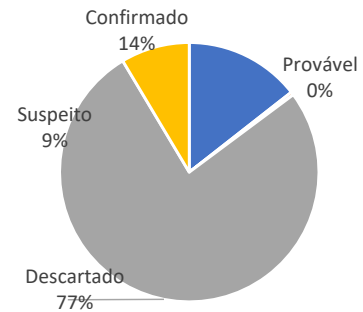

Relatório Diário de Casos de Monkeypox - MPX

Data da atualização: 10/11/2022

Classificação dos casos notificados de MPX

Classificação	n
Confirmado	74
Provável	2
Descartado	393
Suspeito	44
Total	513

Casos notificados de MPX segundo município de residência e classificação.

Município de Residência	Confirmado	Provável	Descartado	Suspeito	Total
Aguiar	-	-	1	-	1
Alagoinha	-	-	1	-	1
Alhandra	-	-	1	-	1
Araçagi	-	-	1	-	1
Areia	-	-	4	2	6
Assunção	-	-	1	-	1
Barra de Santana	-	-	3	-	3
Barra de São Miguel	1	-	-	-	1
Bayeux	1	-	12	-	13
Belém	-	-	2	-	2
Boa Ventura	-	-	1	-	1
Brejo do Cruz	-	-	2	-	2
Cabedelo	10	-	33	-	43
Cajazeiras	-	-	7	2	9
Campina Grande	3	-	15	2	20
Conceição	-	-	-	1	1
Conde	2	-	5	-	7
Coremas	-	-	1	-	1
Coxixola	-	-	1	-	1
Cruz do Espírito Santo	-	-	2	-	2
Cuité	-	-	2	1	3
Cuité de Mamanguape	-	-	1	-	1
Gado Bravo	-	-	1	-	1
Guarabira	-	-	1	-	1
Gurinhém	-	-	2	-	2
Ingá	-	-	2	-	2
Itabaiana	-	-	1	-	1
Itatuba	-	-	-	1	1
Jacaraú	-	-	1	-	1
João Pessoa	53	2	220	27	302
Juarez Távora	-	-	1	-	1
Juripiranga	-	-	1	-	1
Lagoa Seca	-	-	1	-	1
Lucena	-	-	8	5	13
Mamanguape	-	-	2	-	2
Manaíra	1	-	-	-	1
Mari	1	-	1	1	3
Massaranduba	-	-	1	-	1
Mogeiro	-	-	1	-	1
Monteiro	-	-	4	-	4
Mulungu	-	-	1	-	1
Nova Palmeira	-	-	2	-	2
Patos	1	-	-	-	1
Picuí	-	-	2	-	2
Pilar	-	-	1	-	1
Pitimbu	-	-	3	-	3
Pombal	-	-	2	-	2
Prata	-	-	1	-	1
Princesa Isabel	-	-	2	1	3
Quixabá	-	-	1	-	1
Remígio	-	-	1	-	1
Riachão do Bacamarte	-	-	1	-	1
Rio Tinto	-	-	1	-	1
Santa Rita	-	-	17	-	17
São Bento	1	-	1	-	2
Sapé	-	-	4	1	5
Serra Branca	-	-	1	-	1
Serra Redonda	-	-	1	-	1
Serraria	-	-	2	-	2
Solânea	-	-	1	-	1
Soledade	-	-	1	-	1
Sousa	-	-	2	-	2
Umbuzeiro	-	-	1	-	1
PB	74	2	393	44	513