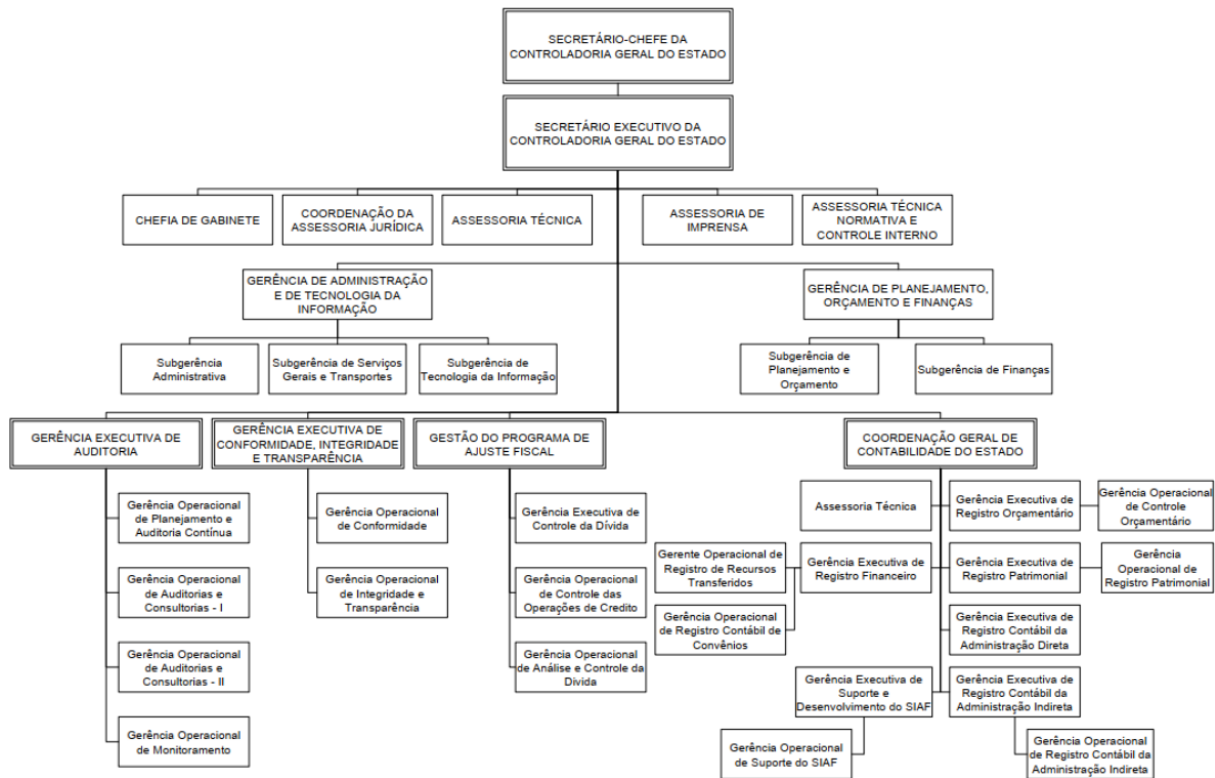

ORGANOGRAMA DA CONTROLADORIA GERAL DO ESTADO DA PARAÍBA

Fonte: Lei nº 11.830, de 05 de Janeiro de 2021, Anexo III